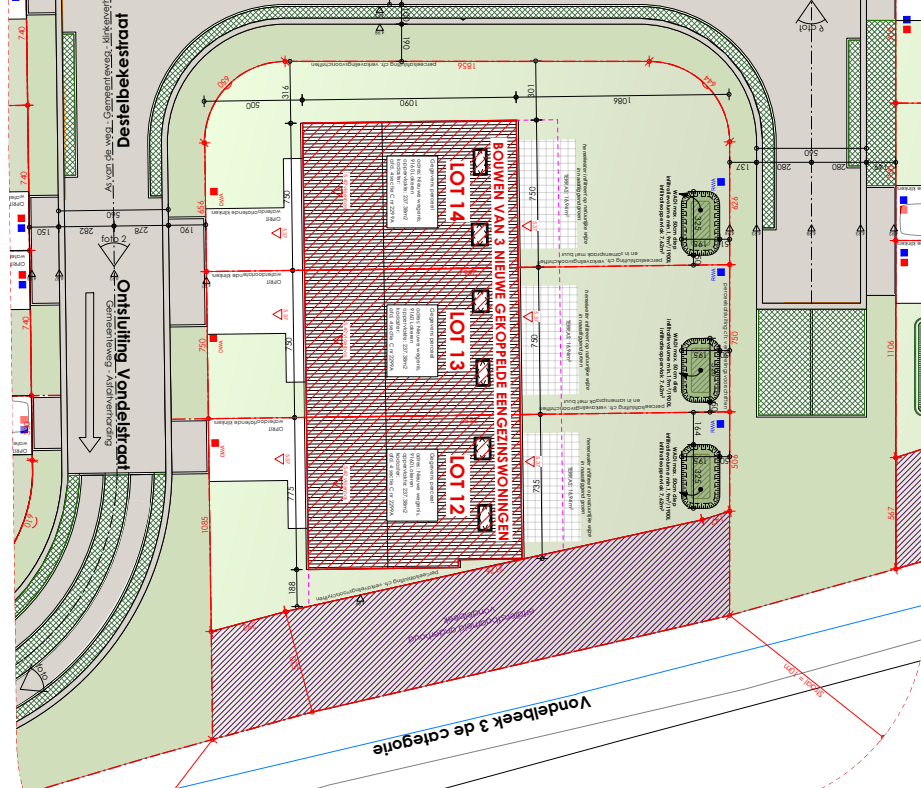

HECTAAR

**LOKEREN
VONDELSTRAAT
LOT 22**

1157a
okkerland

Oliemolenstraat

As van de weg - Gemeeneweg - klinkerverharding

Vondelbeek 3 de categorie

2043z2
tulin

Onstijning Vondelstraat

Destelbekestraat

As van de weg - Gemeeneweg - klinkerverharding

1

ROOSTER DAMPKAP
ROOSTER DAMPKAP

230

ROOSTER DAMPKAP

6