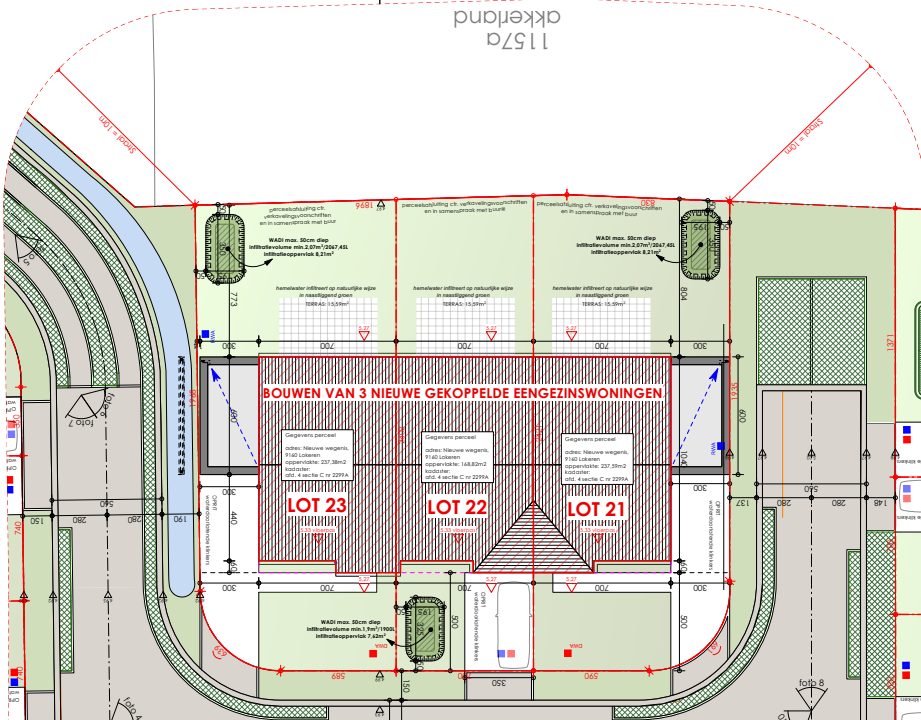

HECTAAR

**LOKEREN
VONDELSTRAAT
LOT 22**

1157a
okkerland

Oliemolenstraat

As van de weg - Gemeeneweg - klinkerverharding

Vondelbeek 3 de categorie

2043z2
tulin

Onstijning Vondelstraat

Destelbekestraat

As van de weg - Gemeeneweg - klinkerverharding

1

ROOSTER DAMPKAP
ROOSTER DAMPKAP

230

ROOSTER DAMPKAP

6